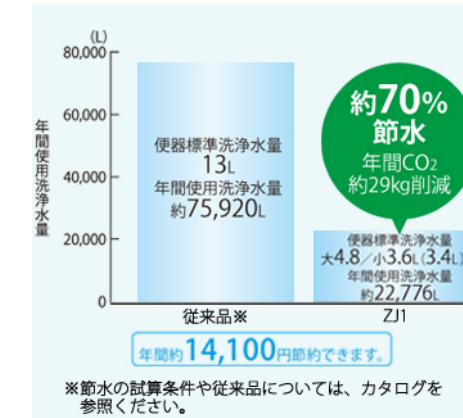

節水だからエコ

従来の約1/3の水で洗浄する、進化した節水技術。