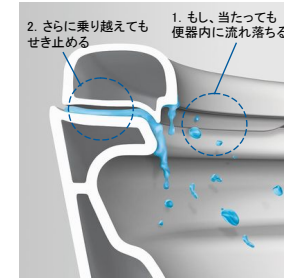

ペーパーホルダーは、
シルバーorホワイトからお選び頂けます。

※画像はイメージです。組合せなどはお見積書をご確認ください。
小物は付属しておりません。

泡と新構造が「トビネゴレ」をおさえる「トリプル汚れガード」。

泡のクッションで受け止める「ハネガード」(手動)

フチの立ち上がりで、外に垂れ出しにくい「タレガード」。

便座と便器の合わせ技でせき止める「モレガード」。

洗浄機能

清潔性に配慮した「ツインノズル」。ノズルは、おしり用とビデ用を別々に。使用後に自動洗浄。

お掃除しやすい工夫がたっぷり

激落ちバブル
流すたびに、「2種類の泡」と「パワフルな水流」でしっかりおそうじします。

スパイラル水流
勢いよく旋回しながらまんべんなくキレイに。

スゴピカ素材(有機ガラス系)
水アカをはじくスゴピカ素材。汚れがつきにくく、しかも丈夫です。

スキマレス設計
おそうじのしやすさにこだわり、汚れの入りスキマをなくしました。

「お掃除水位モード」で
輪じみのお掃除がカンタン。ワンボタンで水位が下がり、おそうじラク。

省エネ

「ターントラップ方式」

少ない水で一気に流すので、
節水ができ、しかも静か。
1回あたりの洗浄水量5.5L。
(大洗浄時の場合)

※画像は標準タイプです。

特長

オート洗浄
立ち上がって約10秒後、自動で洗浄します。

疲れにくい便座
座面部分を広くとった四角丸な形状。ゆったりと用を足すことができます。

停電対応(手動)
サイドカバー内にある手動ハンドルを回して、簡単に流すことができます。

洗剤補充もカンタン
洗剤は、本体側面のタンクに注入。無理な姿勢をせずにラクに補充できます。

アラウーノ手洗い(据置きタイプ/埋め込みタイプ)

ボール:
スゴピカ素材
(有機ガラス系)

扉柄:
ソフトオーク

水栓:
手動水栓

ホワイト

標準リモコン
チャイルドロック
機能搭載

アクセサリ