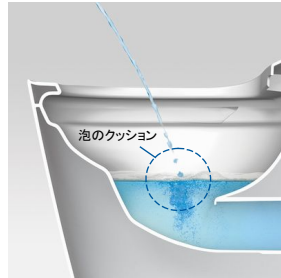

ペーパーホルダーは、
シルバーorホワイトからお選び頂けます。

※画像はイメージです。組合せなどはお見積書をご確認ください。
小物は付属しておりません。

泡と新構造が「トビネゴレ」をおさえる「トリプル汚れガード」。

泡のクッションで受け止める「ハネガード」(手動)

フチの立ち上がりで、外に垂れ出しにくい「タレガード」。

便座と便器の合わせ技でせき止める「モレガード」。

洗浄機能

清潔性に配慮した「ツインノズル」。ノズルは、おしり用とビデ用を別々に。使用後に自動洗浄。

お掃除しやすい工夫がたっぷり

激落ちバブル
流すたびに、「2種類の泡」と「パワフルな水流」でしっかりおそうじします。

スパイラル水流
勢いよく旋回しながらまんべんなくキレイに。

スゴピカ素材(有機ガラス系)
水アカをはじくスゴピカ素材。汚れがつきにくく、しかも丈夫です。

スキマレス設計
おそうじのしやすさにこだわり、汚れの入りスキマをなくしました。

「お掃除水位モード」で
輪じみのお掃除がカンタン。ワンボタンで水位が下がり、おそうじラク。

省エネ

「ターントラップ方式」

少ない水で一気に流すので、
節水ができ、しかも静か。
1回あたりの洗浄水量5.5L。
(大洗浄時の場合)

※画像は標準タイプです。

特長

オート洗浄
立ち上がって約10秒後、自動で洗浄します。

疲れにくい便座
座面部分を広くとった四角丸な形状。ゆったりと用を足すことができます。

停電対応(手動)
サイドカバー内にある手動ハンドルを回して、簡単に流すことができます。

洗剤補充もカンタン
洗剤は、本体側面のタンクに注入。無理な姿勢をせずにラクに補充できます。

アラウーノ手洗い(据置きタイプ/埋め込みタイプ)

ボール:
スゴピカ素材
(有機ガラス系)

扉柄:
ソフトオーク

水栓:
手動水栓

ホワイト

標準リモコン
チャイルドロック
機能搭載

アクセサリ